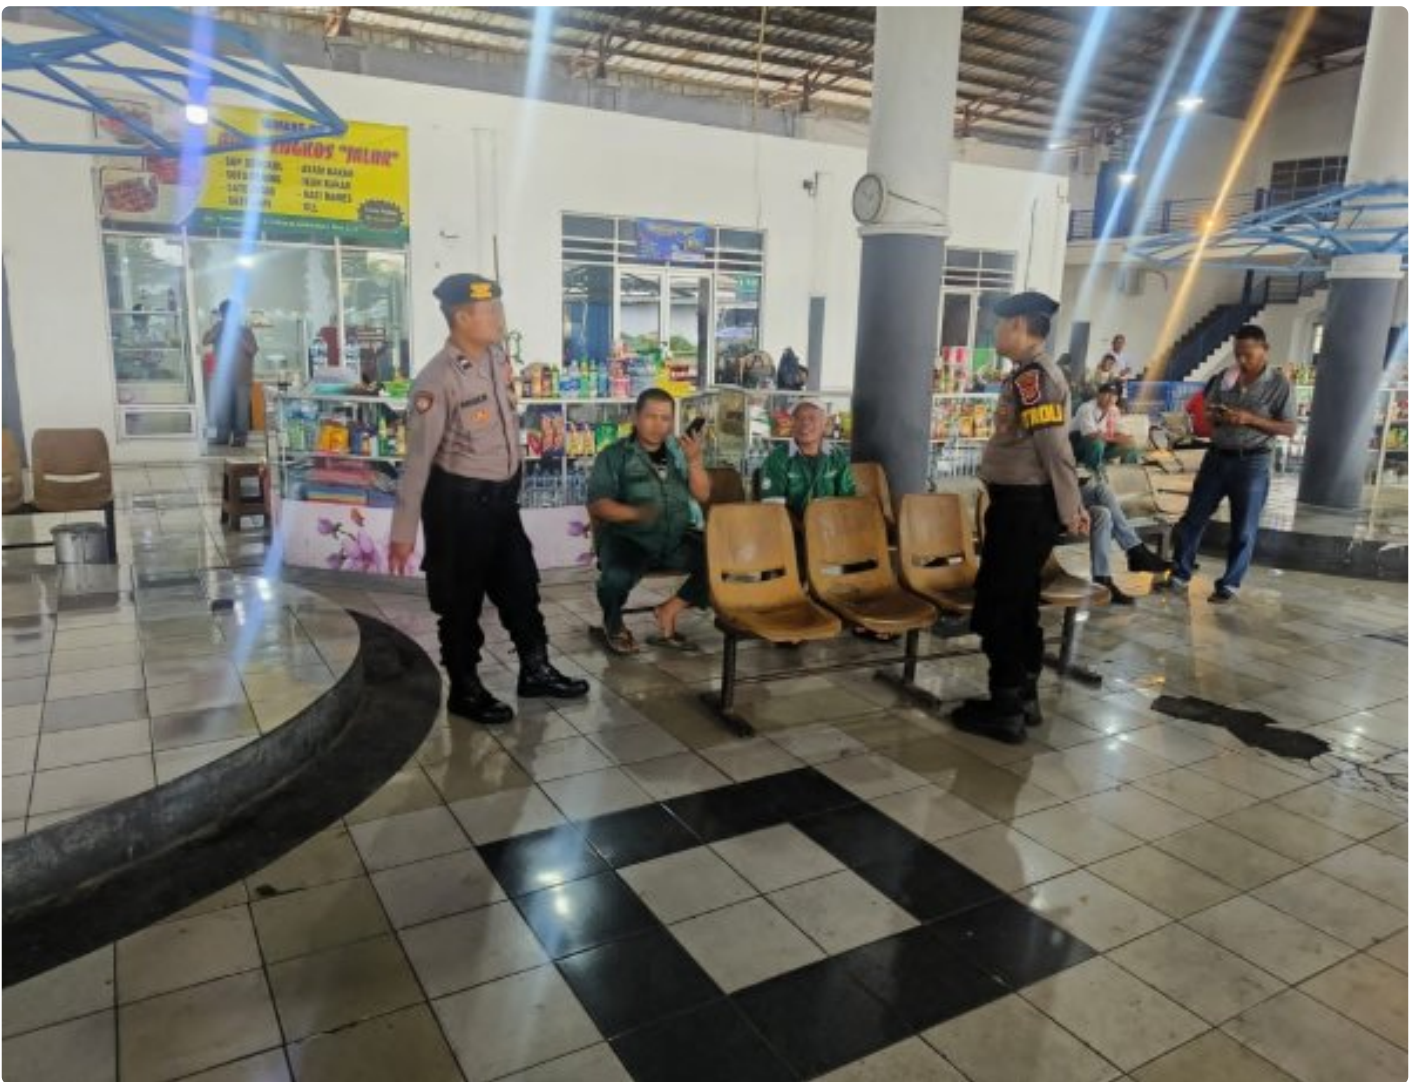

DELIK HUKUM

Ops Lilin Lodaya 2024: Sat Samapta Polres Tasikmalaya Kota Lakukan Patroli Siang di Stasiun Kereta Api

Tasikmalaya Kota - KOTATASIKMALAYA.DELIKHUKUM.ID

Dec 23, 2024 - 15:33

Tasikmalaya, 23 Desember 2024 – Dalam rangka Operasi Lilin Lodaya 2024, Satuan Samapta Polres Tasikmalaya Kota mengintensifkan patroli siang hari untuk memantau situasi dan keamanan di kawasan Stasiun Kereta Api Kota Tasikmalaya. Langkah ini dilakukan guna memastikan kenyamanan dan keselamatan masyarakat yang memanfaatkan moda transportasi kereta api

selama libur Natal dan Tahun Baru.

Kegiatan patroli siang yang dilaksanakan pada hari ini bertujuan untuk mengantisipasi potensi gangguan kamtibmas, seperti pencurian, penipuan, dan aktivitas yang berpotensi mengganggu ketertiban di lingkungan stasiun. Dalam operasi ini, petugas Sat Samapta juga memberikan imbauan kepada masyarakat agar tetap waspada dan menjaga barang bawaan selama berada di area stasiun.

Kapolres Tasikmalaya Kota AKBP Joko Sulistiono melalui Kasat Samapta AKP Hartono menyatakan bahwa patroli ini merupakan bagian dari komitmen kepolisian untuk menciptakan situasi yang aman dan kondusif selama momen libur akhir tahun. "Stasiun kereta api menjadi salah satu titik vital yang kami pantau secara intensif, mengingat tingginya mobilitas masyarakat selama Operasi Lilin Lodaya," ujar AKP Hartono