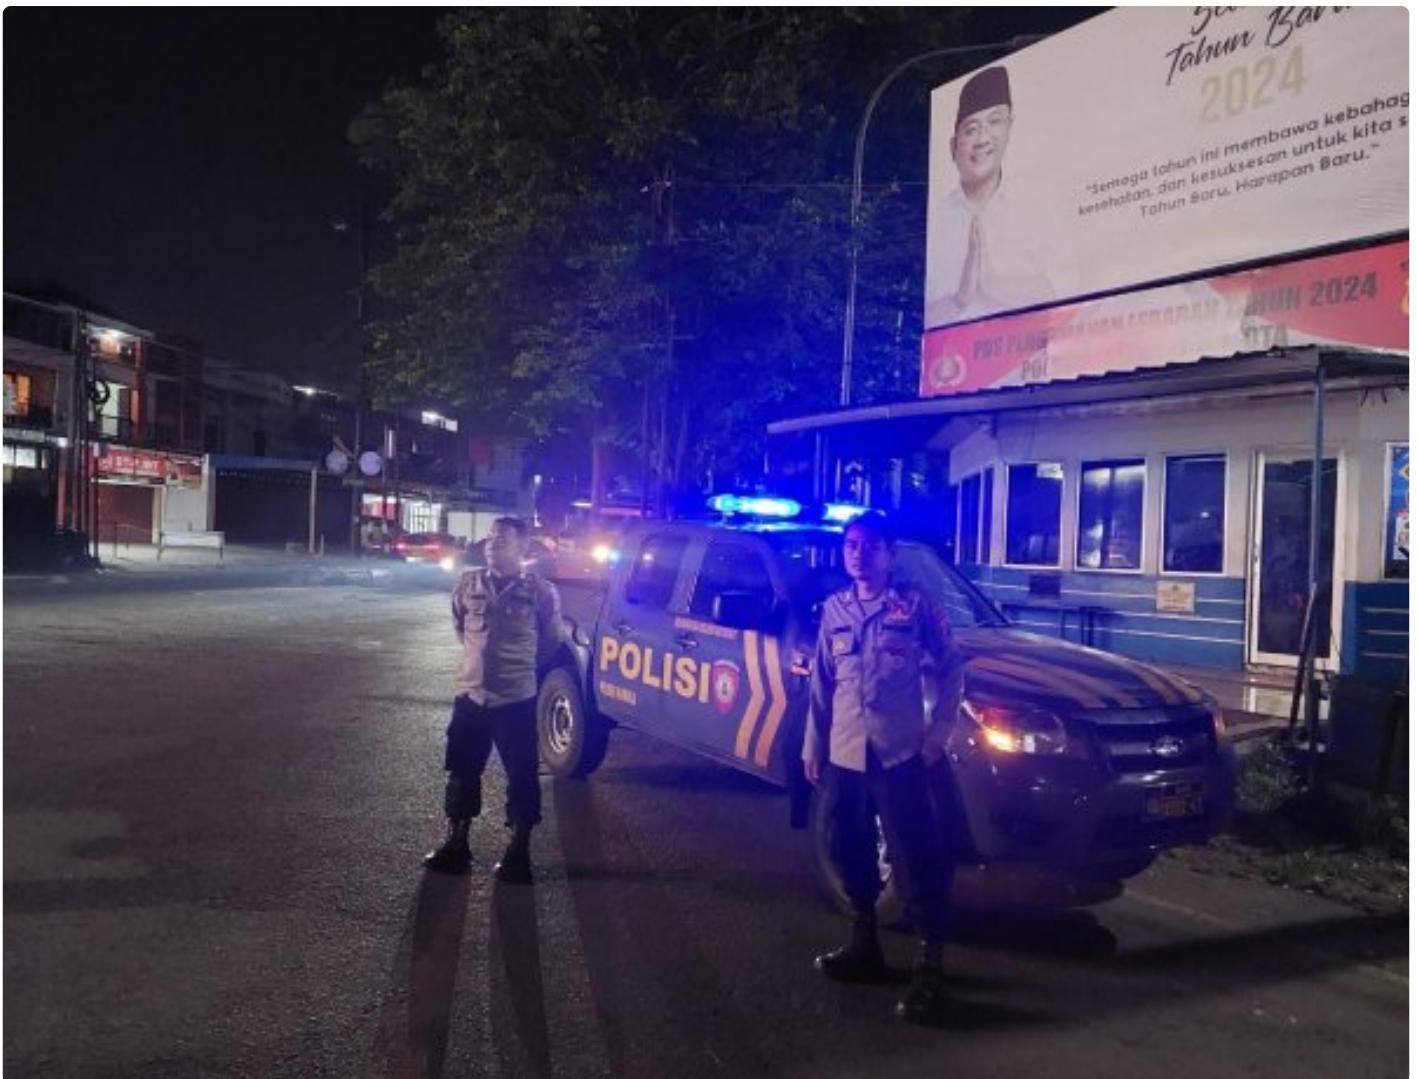

DELIK HUKUM

Polsek Kawalu Tingkatkan Patroli Biru, Sambilan Pemukiman Warga

Tasikmalaya Kota - KOTATASIKMALAYA.DELIKHUKUM.ID

May 16, 2024 - 14:44

Polsek Kawalu Tingkatkan Patroli Biru, Sambilan Pemukiman Warga

POLRES TASIK KOTA –

Giat rutin Polsek Kawalu Polres Tasikmalaya Kota melaksanakan patroli malam antisipasi gangguan Kamtibmas dan memberikan himbauan kamtibmas kepada masyarakat.

Rabu, (15/05/2024)

Kegiatan patroli malam dengan sasaran perbankan, pertokoan, pemukiman penduduk dan lokasi yang di anggap rawan gangguan kamtibmas pada malam hari.

Kegiatan patroli merupakan upaya kepolisian dalam rangka menjaga situasi keamanan dan ketertiban masyarakat serta mencegah dan meminimalisir terjadinya tindak kejahatan serta memberikan himbauan kamtibmas juga mengajak warga untuk lebih meningkatkan kewaspadaan.